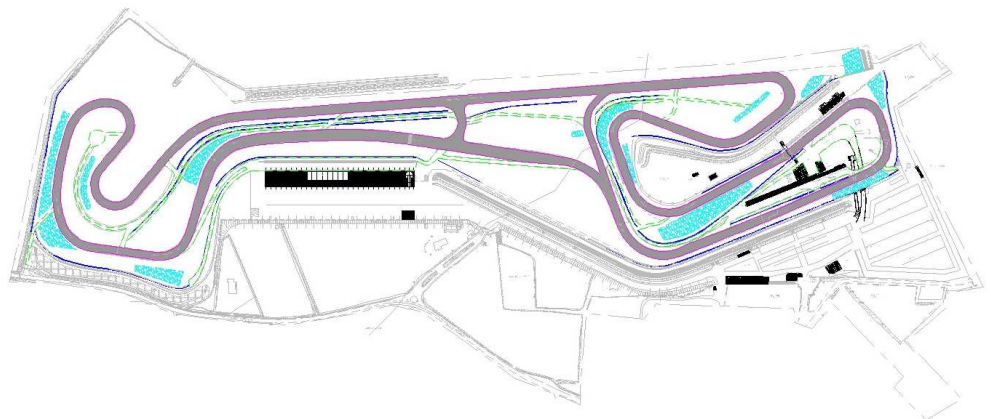

Porsche Matmut Carrera Cup 2008

Circuit de Nogaro

Caractéristiques circuit

Longueur : **3.636 Km**
 Côté pôle : **Droit**
 Type grille : **1 / 1**

Reccord Porsche Carrera Cup

Année : **2007**
 Pilote : **Mike Parisy**
 Temps : **1.29.859**

Tracé de la piste

Plan d'accès