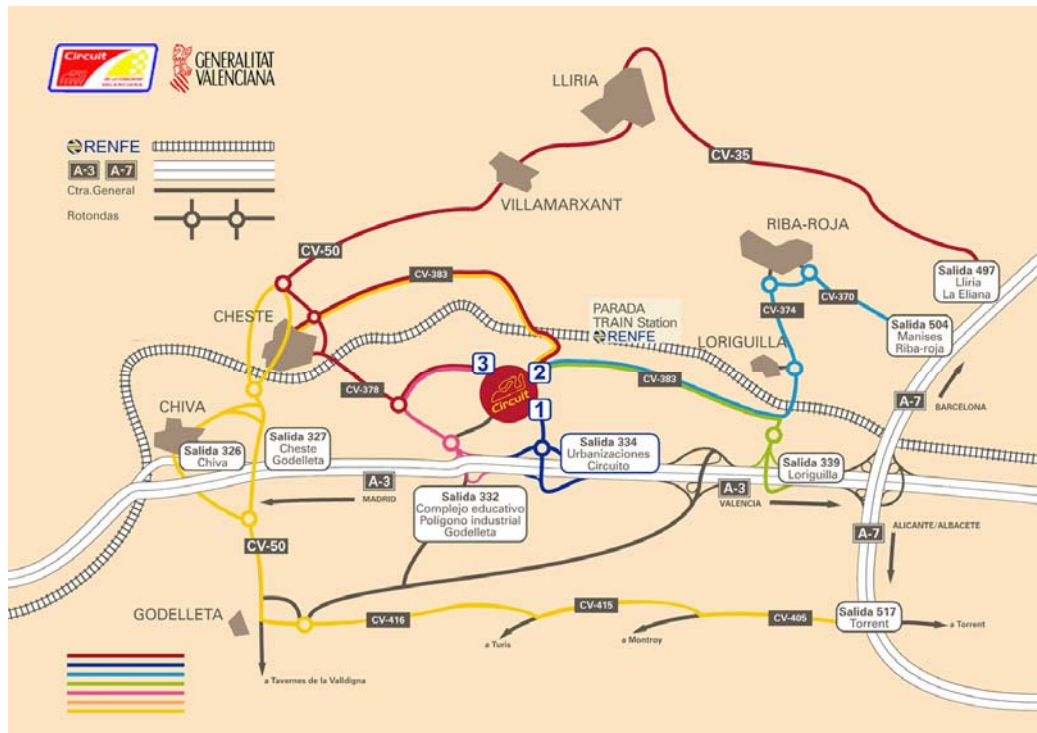

VALENCE

Contacts

CIRCUIT RICARDO TORMO
Autovia A-III, Valencia - Madrid
Salida 334
46380 CHESTE (VALENCIA)
☎ : +34 96 25 25 220
☎ : +34 96 25 25 224
🌐 : www.circuitvalencia.com

Tracé circuit

Circuit : 4,005 Km

Plan d'accès

Statistiques

Formula Renault 2.0

Meilleur Temps 2006 EURO CUP FR 2.0 :
1:32.421 STROUS Junior - Mr GLOW MOTORSPORT