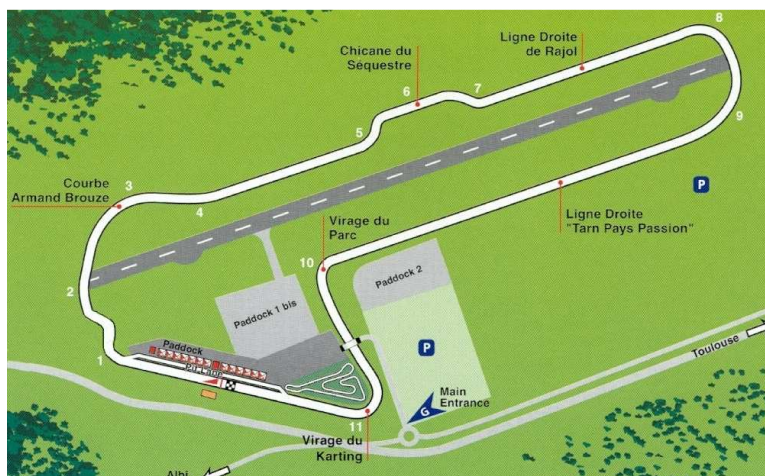

### Circuit d'Albi

#### Caractéristiques circuit

Longueur : **3.573 Km**  
Côté pôle : **Droit**  
Type grille : **1/1 décalée**

#### Tracé de la piste