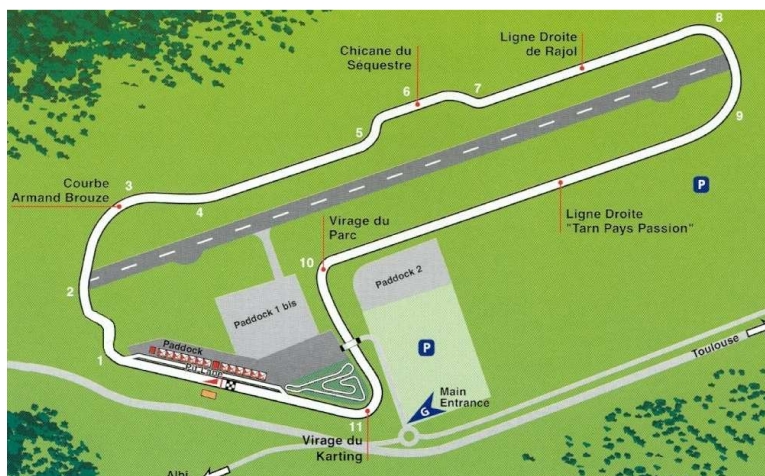

PORSCHE

Porsche Carrera Cup 2007

Circuit d'Albi

Caractéristiques circuit

Longueur : **3.573 Km**
Côté pôle : **Droit**
Type grille : **1/1 décalée**

Reccord Porsche Carrera Cup

Année : **2006**
Pilote : **Anthony Beltoise**
Temps : **1.19.195**

Tracé de la piste

Plans d'accès

France