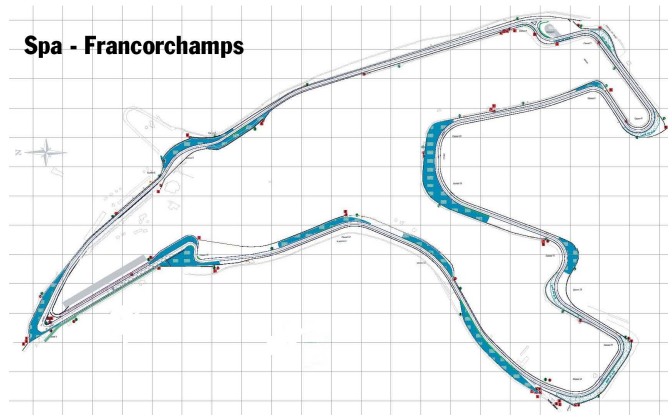

PORSCHE

Porsche Carrera Cup 2007

Circuit de Spa Francorchamps

Caractéristiques circuit

Longueur : **7003,93 m**
 Côté pôle : **Droite**
 Type grille : **1/1 décalée**

Tracé de la piste

Plan d'accès

France