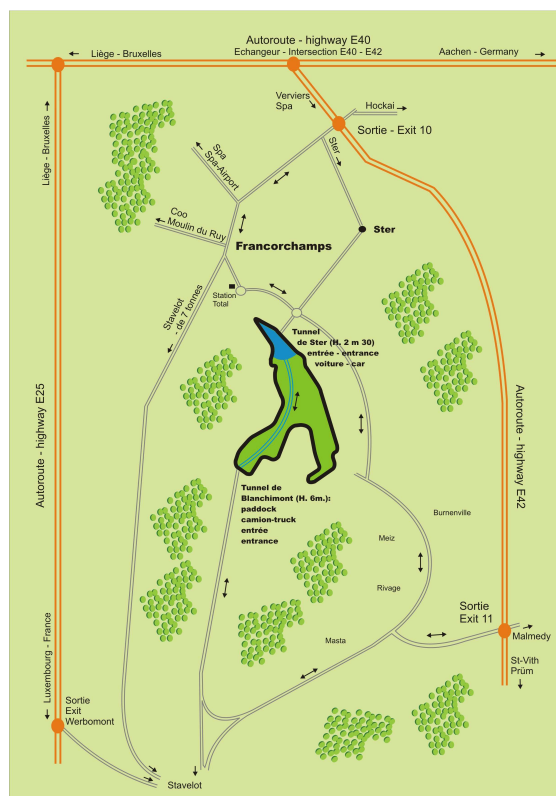

PORSCHE

Porsche Carrera Cup 2007

Circuit de Spa Francorchamps

Caractéristiques circuit

Longueur : **7003,93 m**
 Côté pôle : **Droite**
 Type grille : **1/1 décalée**

Tracé de la piste

Plan d'accès

France