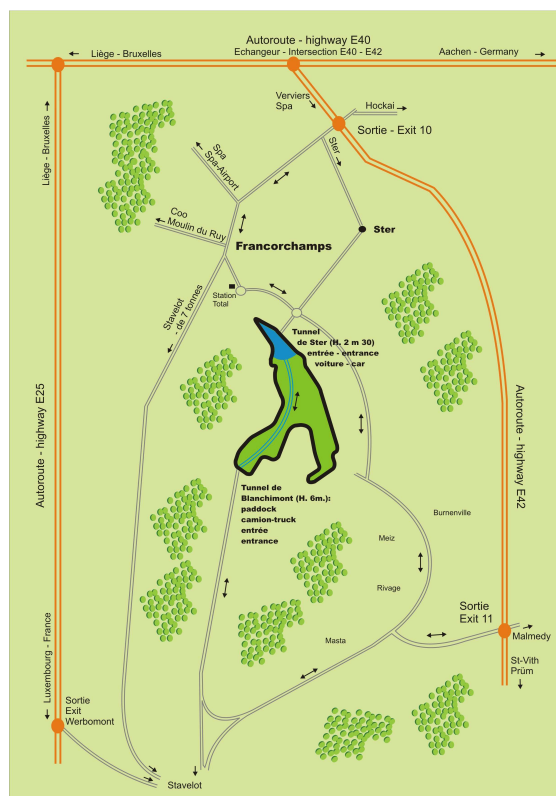

## Circuit de Spa Francorchamps

### Caractéristiques circuit

Longueur : **7003,93 m**  
 Côté pôle : **Droite**  
 Type grille : **1/1 décalée**

### Tracé de la piste

### Plan d'accès

France