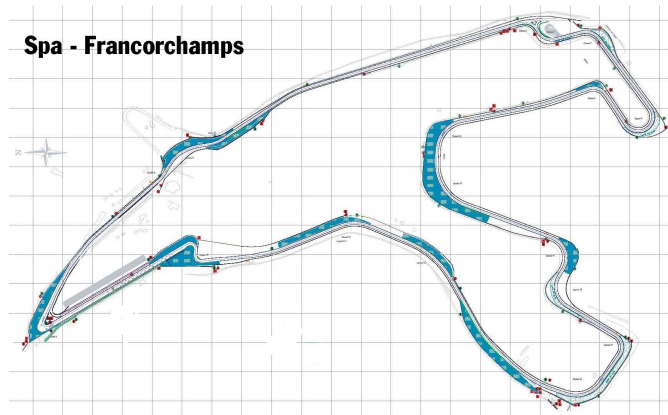

## Circuit de Spa Francorchamps

### Caractéristiques circuit

Longueur : **7003,93 m**  
 Côté pôle : **Droite**  
 Type grille : **1/1 décalée**

### Tracé de la piste